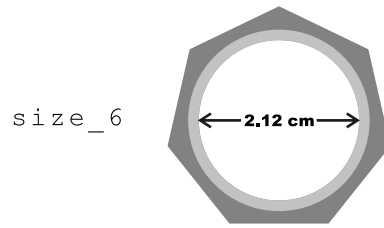

# concrete ring size chart\_ 7days

design by 22designstudio, tw

-請以100%的大小印出

## 戒圍量測器

> 請將量測器小心的沿邊緣剪下 >> 將剪下的量測器數字朝外緊緊的圍繞所要配戴的手指 >>> 箭頭所指的數字即為那隻指頭的戒圍尺寸。