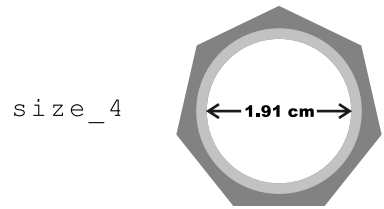

# concrete ring size chart\_ 7days

design by 22designstudio, tw

-請以100%的大小印出

## 戒圍量測器

> 請將量測器小心的沿邊緣剪下 >> 將剪下的量測器數字朝外緊緊的圍繞所要配戴的手指 >>> 箭頭所指的數字即為那隻指頭的戒圍尺寸。