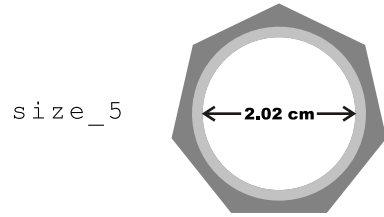

# concrete ring size chart\_ 7days

design by 22designstudio, tw

-請以100%的大小印出

## 戒圍量測器

> 請將量測器小心的沿邊緣剪下 >> 將剪下的量測器數字朝外緊緊的圍繞所要配戴的手指 >>> 箭頭所指的數字即為那隻指頭的戒圍尺寸。