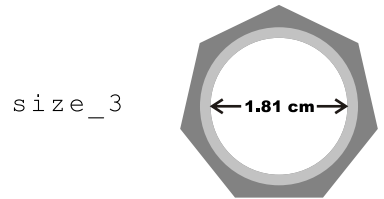

# concrete ring size chart\_ 7days

design by 22designstudio, tw

-請以100%的大小印出

## 戒圍量測器

> 請將量測器小心的沿邊緣剪下 >> 將剪下的量測器數字朝外緊緊的圍繞所要配戴的手指 >>> 箭頭所指的數字即為那隻指頭的戒圍尺寸。