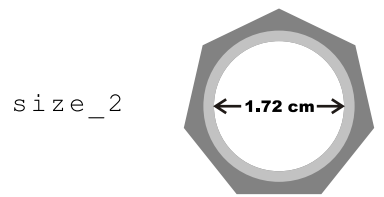

# concrete ring size chart\_ 7days

design by 22designstudio, tw

-請以100%的大小印出

## 戒圍量測器

> 請將量測器小心的沿邊緣剪下 >> 將剪下的量測器數字朝外緊緊的圍繞所要配戴的手指 >>> 箭頭所指的數字即為那隻指頭的戒圍尺寸。