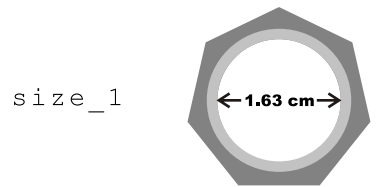

# concrete ring size chart\_ 7days

design by 22designstudio, tw

-請以100%的大小印出

## 戒圍量測器

> 請將量測器小心的沿邊緣剪下 >> 將剪下的量測器數字朝外緊緊的圍繞所要配戴的手指 >>> 箭頭所指的數字即為那隻指頭的戒圍尺寸。